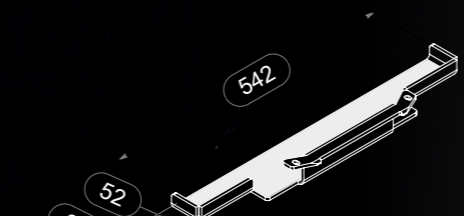

Artikelnummer		CC160	CC200
Standardschaufel 310 x 250 x 230 mm	im Lieferumfang enthalten		
	zusätzlich		100846
Schaufel 440 x 240 mm	anstelle Standard (Aufpreis)		100662
	zusätzlich		100663
Schaufel 600 x 120 mm	anstelle Standard (Aufpreis)		100664
	zusätzlich		100665
Schaufel 400 x 440 mm	anstelle Standard (Aufpreis)		100666
	zusätzlich		100667
Einhängeschaufel 430 x 405 mm			100839
Schaufel für Wäschewagentransport			100842
Einhängeschaufel für den Stuhltransport			100840
Einhängeschaufel für Getränkeboxen			100841

Standardschaufel
310 x 250 x 230 mm

Schaufel
440 x 240 mm

Schaufel
400 x 440 mm

Einhängeschaufel
430 x 405 mm

Schaufel
600 x 120 mm

Einhängeschaufel für den Stuhltransport
542 x 93 x 52 mm

Schaufel für Wäschewagentransport
295 x 240 x 101 mm

Einhängeschaufel für Getränkeboxen
400 x 205 mm