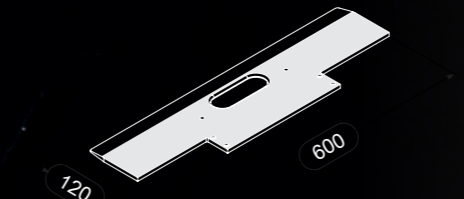

Artikelnummer		CC160	CC200
Standardschaufel 310 x 250 x 230 mm	im Lieferumfang enthalten		
	zusätzlich		100846
Schaufel 440 x 240 mm	anstelle Standard (Aufpreis)		100662
	zusätzlich		100663
Schaufel 600 x 120 mm	anstelle Standard (Aufpreis)		100664
	zusätzlich		100665
Schaufel 400 x 440 mm	anstelle Standard (Aufpreis)		100666
	zusätzlich		100667
Einhängeschaufel 430 x 405 mm			100839
Schaufel für Wäschewagentransport			100842
Einhängeschaufel für den Stuhltransport			100840
Einhängeschaufel für Getränkeboxen			100841

Standardschaufel
310 x 250 x 230 mm

Schaufel
440 x 240 mm

Schaufel
400 x 440 mm

Einhängeschaufel
430 x 405 mm

Schaufel
600 x 120 mm

Einhängeschaufel für den Stuhltransport
542 x 93 x 52 mm

Schaufel für Wäschewagentransport
295 x 240 x 101 mm

Einhängeschaufel für Getränkeboxen
400 x 205 mm