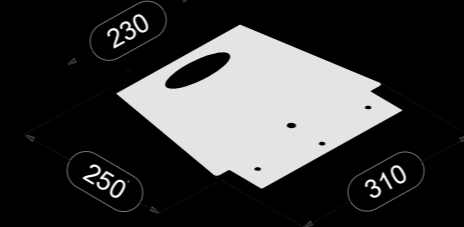

Artikelnummer		CC160	CC200
Standardschaufel 310 x 250 x 230 mm	im Lieferumfang enthalten		
	zusätzlich		100846
Schaufel 440 x 240 mm	anstelle Standard (Aufpreis)		100662
	zusätzlich		100663
Schaufel 600 x 120 mm	anstelle Standard (Aufpreis)		100664
	zusätzlich		100665
Schaufel 400 x 440 mm	anstelle Standard (Aufpreis)		100666
	zusätzlich		100667
Einhängeschaufel 430 x 405 mm			100839
Schaufel für Wäschewagentransport			100842
Einhängeschaufel für den Stuhltransport			100840
Einhängeschaufel für Getränkeboxen			100841

Standardschaufel
310 x 250 x 230 mm

Schaufel
440 x 240 mm

Schaufel
400 x 440 mm

Einhängeschaufel
430 x 405 mm

Schaufel
600 x 120 mm

Einhängeschaufel für den Stuhltransport
542 x 93 x 52 mm

Schaufel für Wäschewagentransport
295 x 240 x 101 mm