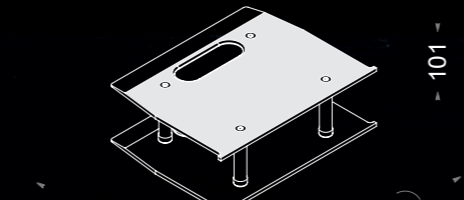

Artikelnummer		CC160	CC200
Standardschaufel 310 x 250 x 230 mm	im Lieferumfang enthalten		
	zusätzlich		100846
Schaufel 440 x 240 mm	anstelle Standard (Aufpreis)		100662
	zusätzlich		100663
Schaufel 600 x 120 mm	anstelle Standard (Aufpreis)		100664
	zusätzlich		100665
Schaufel 400 x 440 mm	anstelle Standard (Aufpreis)		100666
	zusätzlich		100667
Einhängeschaufel 430 x 405 mm			100839
Schaufel für Wäschewagentransport			100842
Einhängeschaufel für den Stuhltransport			100840
Einhängeschaufel für Getränkeboxen			100841

Standardschaufel
310 x 250 x 230 mm

Schaufel
440 x 240 mm

Schaufel
400 x 440 mm

Einhängeschaufel
430 x 405 mm

Schaufel
600 x 120 mm

Einhängeschaufel für den Stuhltransport
542 x 93 x 52 mm

Schaufel für Wäschewagentransport
295 x 240 x 101 mm

Einhängeschaufel für Getränkeboxen
400 x 205 mm